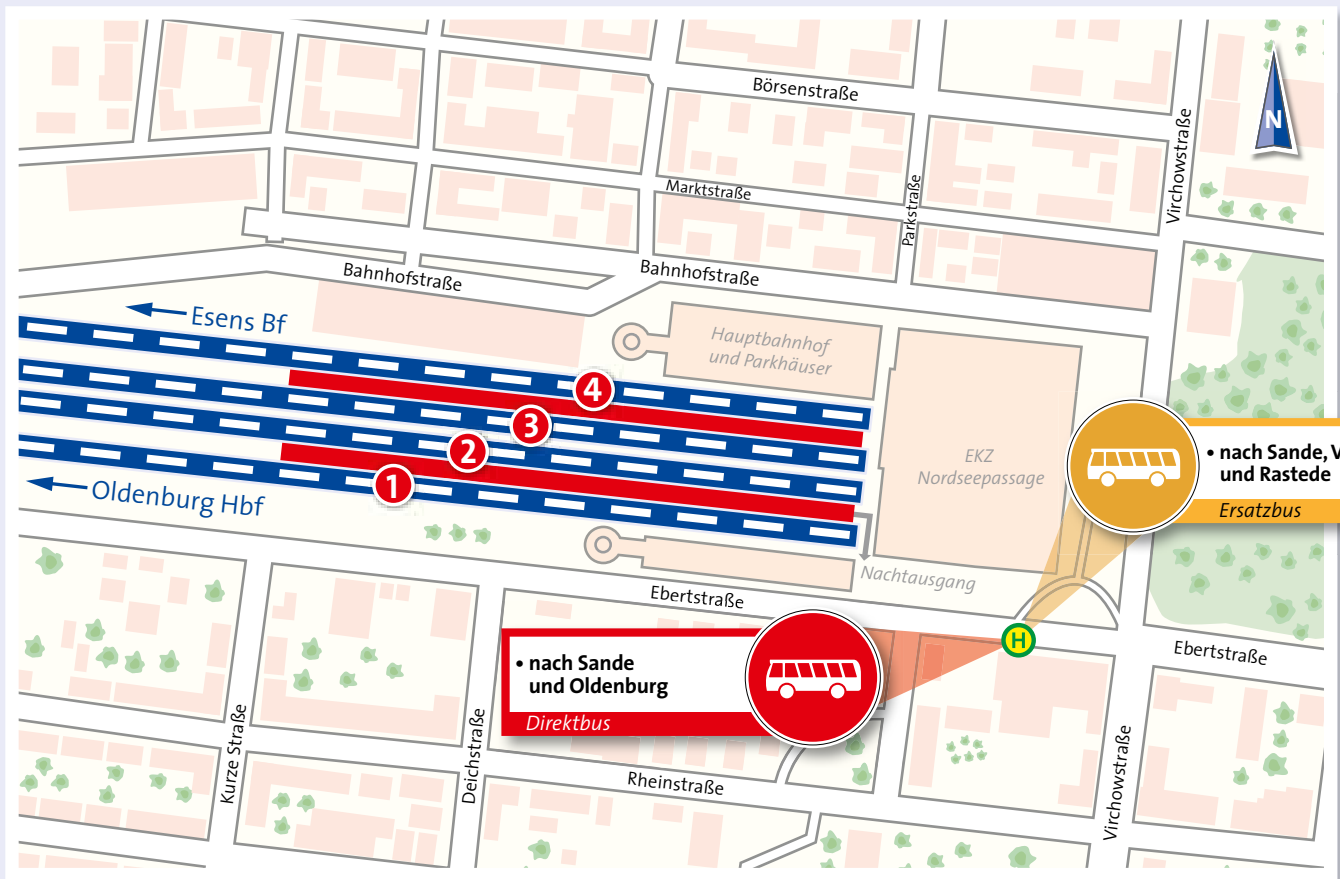

GLEISBAU

Jade-Weser-Port

Abfahrtsort der Busse am Bahnhof Rastede

 Haltestelle stufenfrei erreichbar  Gleisnummer  Bahnsteig

www.nordwestbahn.de
sev-jwp@nordwestbahn.de
 SEV-Telefon 01805/3 4444 3
14 ct/min dt. Festnetz; Mobilfunk max. 42 ct/min

GLEISBAU

Jade-Weser-Port

Abfahrtsort der Busse am Bahnhof Varel

Haltestelle stufenfrei erreichbar

Gleisnummer

Bahnsteig

www.nordwestbahn.de
sev-jwp@nordwestbahn.de
 SEV-Telefon 01805/3 4444 3

14 ct/min dt. Festnetz; Mobilfunk max. 42 ct/min

GLEISBAU

Jade-Weser-Port

Abfahrtsort der Busse am Bahnhof Sande

• nach Wilhelmshaven
• nach Oldenburg
Direktbus

• nach Wilhelmshaven
• nach Varel, Rastede
Ersatzbus

Haltestelle stufenfrei erreichbar

Gleisnummer

Bahnsteig

www.nordwestbahn.de
sev-jwp@nordwestbahn.de
 SEV-Telefon 01805/3 4444 3
14 ct/min dt. Festnetz; Mobilfunk max. 42 ct/min

GLEISBAU

Jade-Weser-Port

Abfahrtsort der Busse am Hbf Wilhelmshaven

Haltestelle stufenfrei erreichbar Gleisnummer Bahnsteig