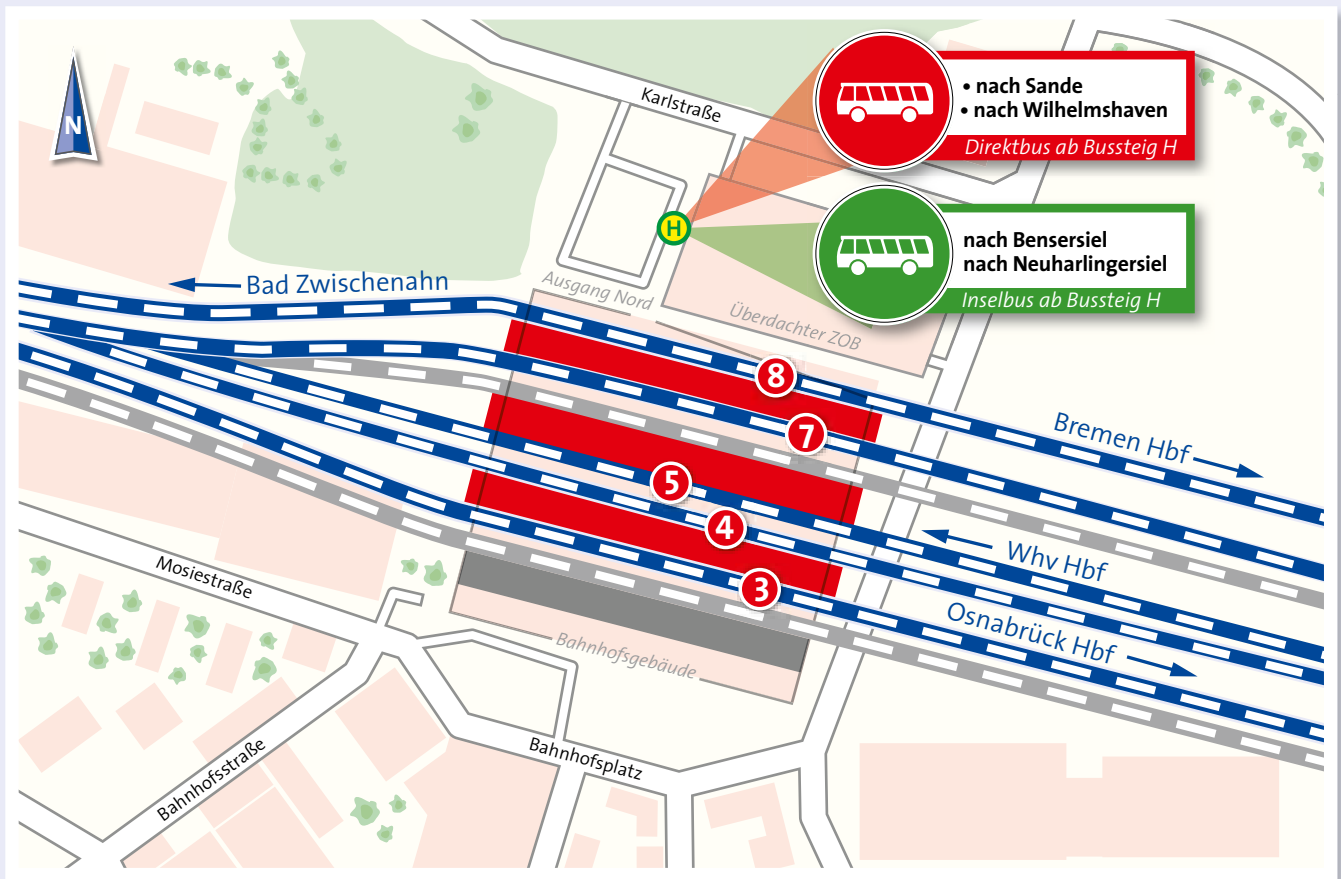

GLEISBAU

Jade-Weser-Port

Abfahrtsort der Busse am Hbf Oldenburg

H Haltestelle stufenfrei erreichbar **1** Gleisnummer **■** Bahnsteig

www.nordwestbahn.de
sev-jwp@nordwestbahn.de
 SEV-Telefon 01805/3 4444 3
14 ct/min dt. Festnetz; Mobilfunk max. 42 ct/min

GLEISBAU

Jade-Weser-Port

Abfahrtsort der Busse am Bahnhof Rastede

 Haltestelle stufenfrei erreichbar  Gleisnummer  Bahnsteig

www.nordwestbahn.de
sev-jwp@nordwestbahn.de
 SEV-Telefon 01805/3 4444 3
14 ct/min dt. Festnetz; Mobilfunk max. 42 ct/min

GLEISBAU

Jade-Weser-Port

Abfahrtsort der Busse am Bahnhof Varel

Haltestelle stufenfrei erreichbar

Gleisnummer

Bahnsteig

www.nordwestbahn.de
sev-jwp@nordwestbahn.de
 SEV-Telefon 01805/3 4444 3

14 ct/min dt. Festnetz; Mobilfunk max. 42 ct/min

GLEISBAU

Jade-Weser-Port

Abfahrtsort der Busse am Bahnhof Sande

• nach Wilhelmshaven
• nach Oldenburg
Direktbus

• nach Wilhelmshaven
• nach Varel, Rastede
Ersatzbus

Haltestelle stufenfrei erreichbar

Gleisnummer