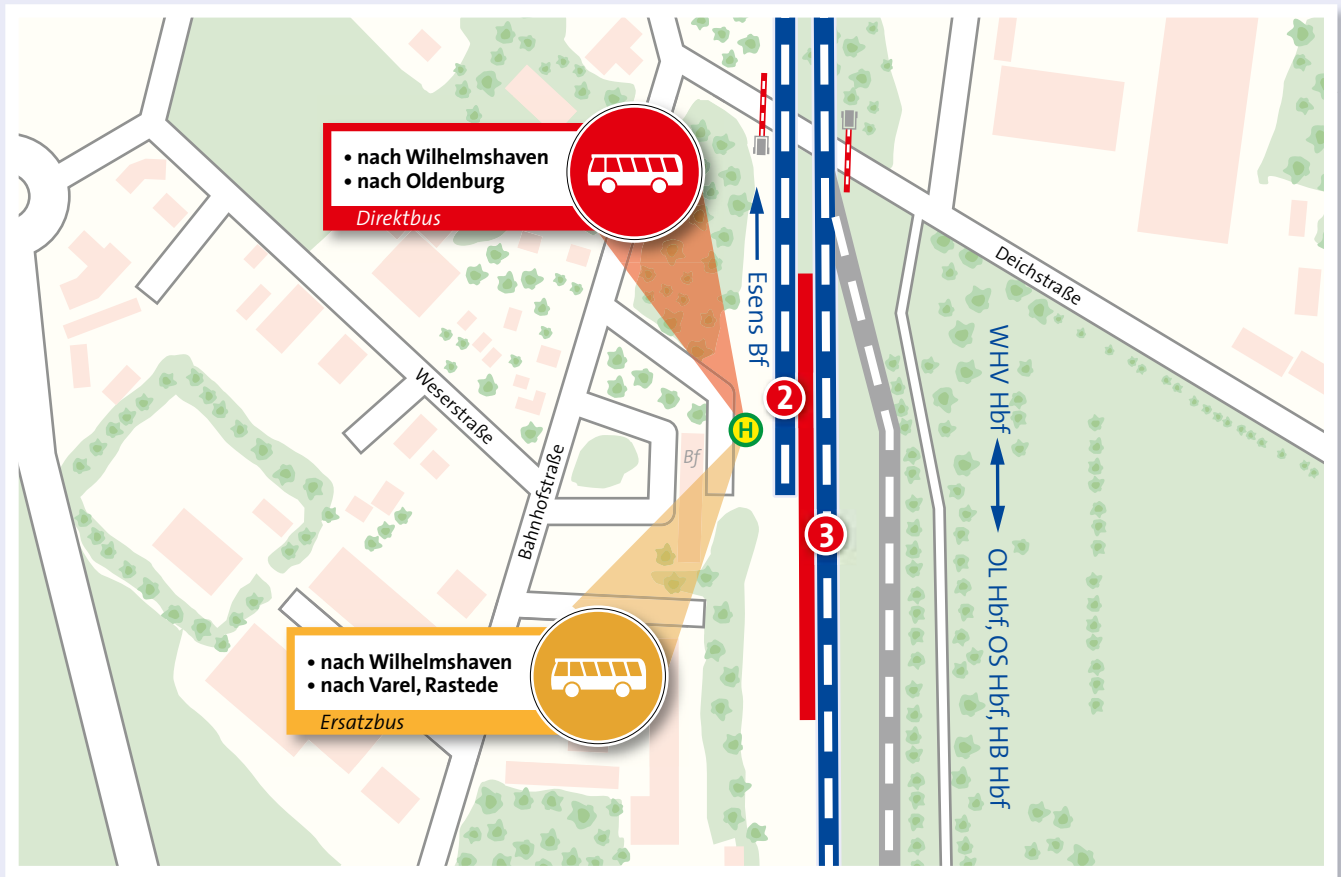

GLEISBAU

Jade-Weser-Port

Abfahrtsort der Busse am Bahnhof Rastede

 Haltestelle stufenfrei erreichbar  Gleisnummer  Bahnsteig

www.nordwestbahn.de
sev-jwp@nordwestbahn.de
 SEV-Telefon 01805/3 4444 3
14 ct/min dt. Festnetz; Mobilfunk max. 42 ct/min

GLEISBAU

Jade-Weser-Port

Abfahrtsort der Busse am Bahnhof Varel

Haltestelle stufenfrei erreichbar

Gleisnummer

Bahnsteig

www.nordwestbahn.de
sev-jwp@nordwestbahn.de
 SEV-Telefon 01805/3 4444 3

14 ct/min dt. Festnetz; Mobilfunk max. 42 ct/min

GLEISBAU

Jade-Weser-Port

Abfahrtsort der Busse am Bahnhof Sande

• nach Wilhelmshaven
• nach Oldenburg
Direktbus

• nach Wilhelmshaven
• nach Varel, Rastede
Ersatzbus

Haltestelle stufenfrei erreichbar

Gleisnummer

Bahnsteig

www.nordwestbahn.de
sev-jwp@nordwestbahn.de
 SEV-Telefon 01805/3 4444 3
14 ct/min dt. Festnetz; Mobilfunk max. 42 ct/min

GLEISBAU

Jade-Weser-Port

Abfahrtsort der Busse am Hbf Wilhelmshaven

Haltestelle stufenfrei erreichbar Gleisnummer Bahnsteig